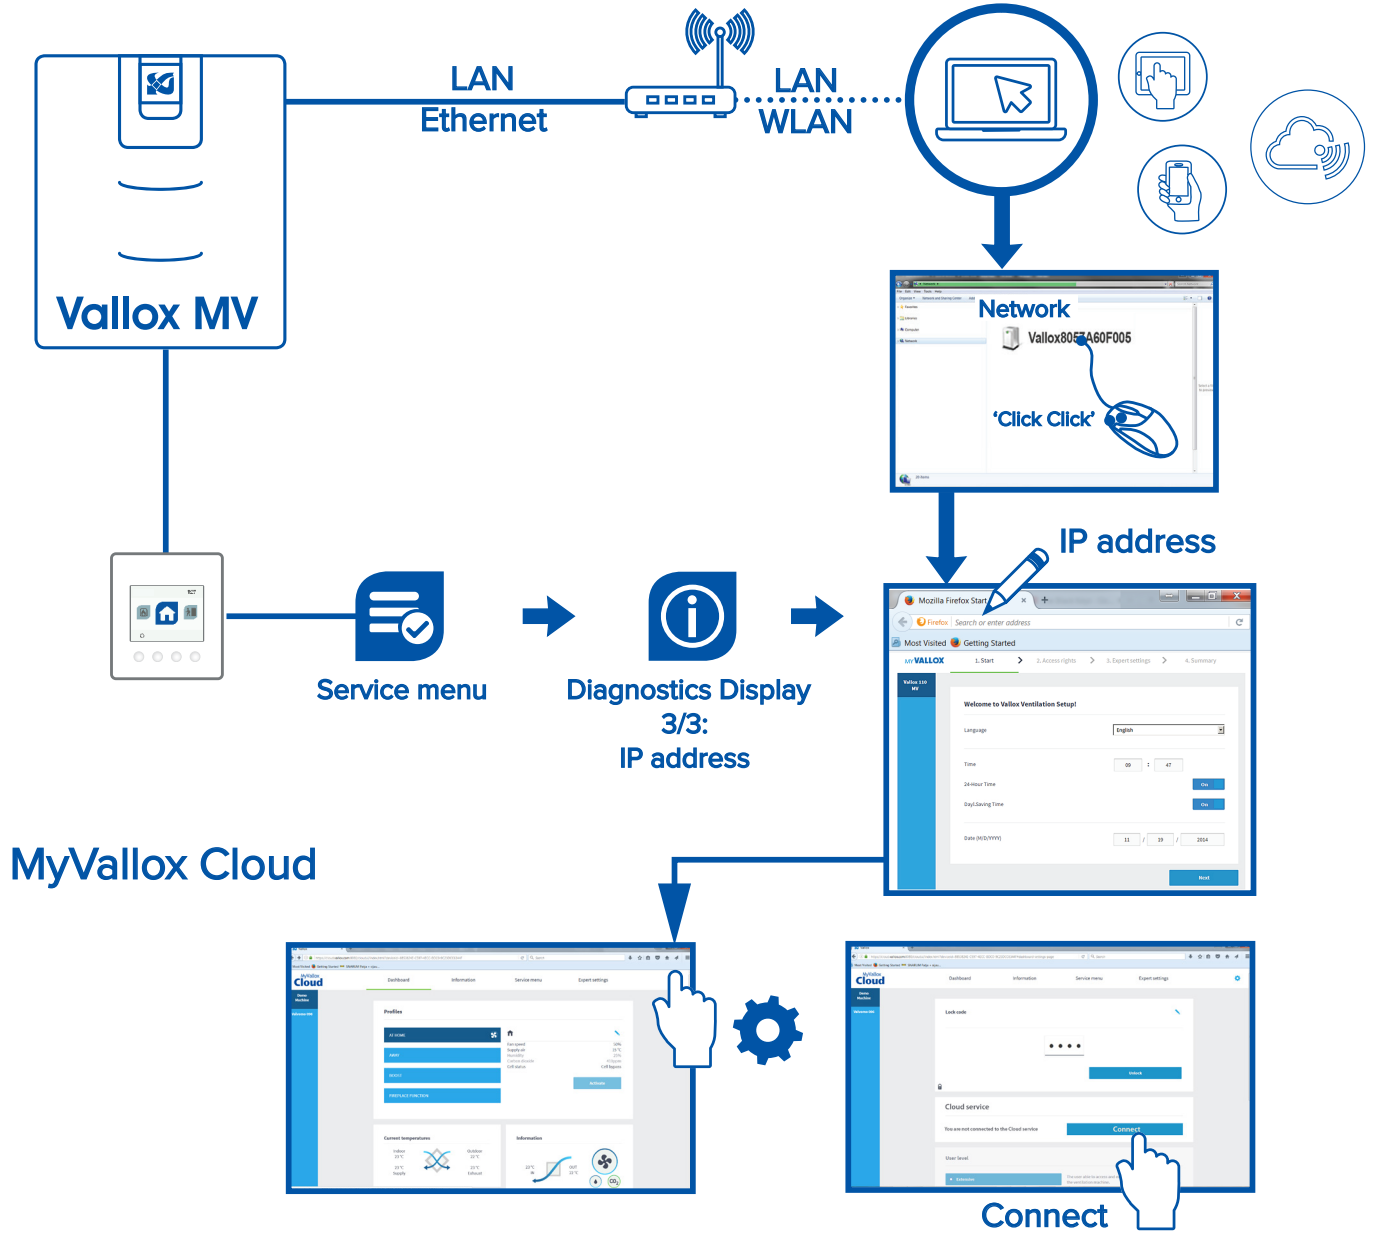

www.vallox.com